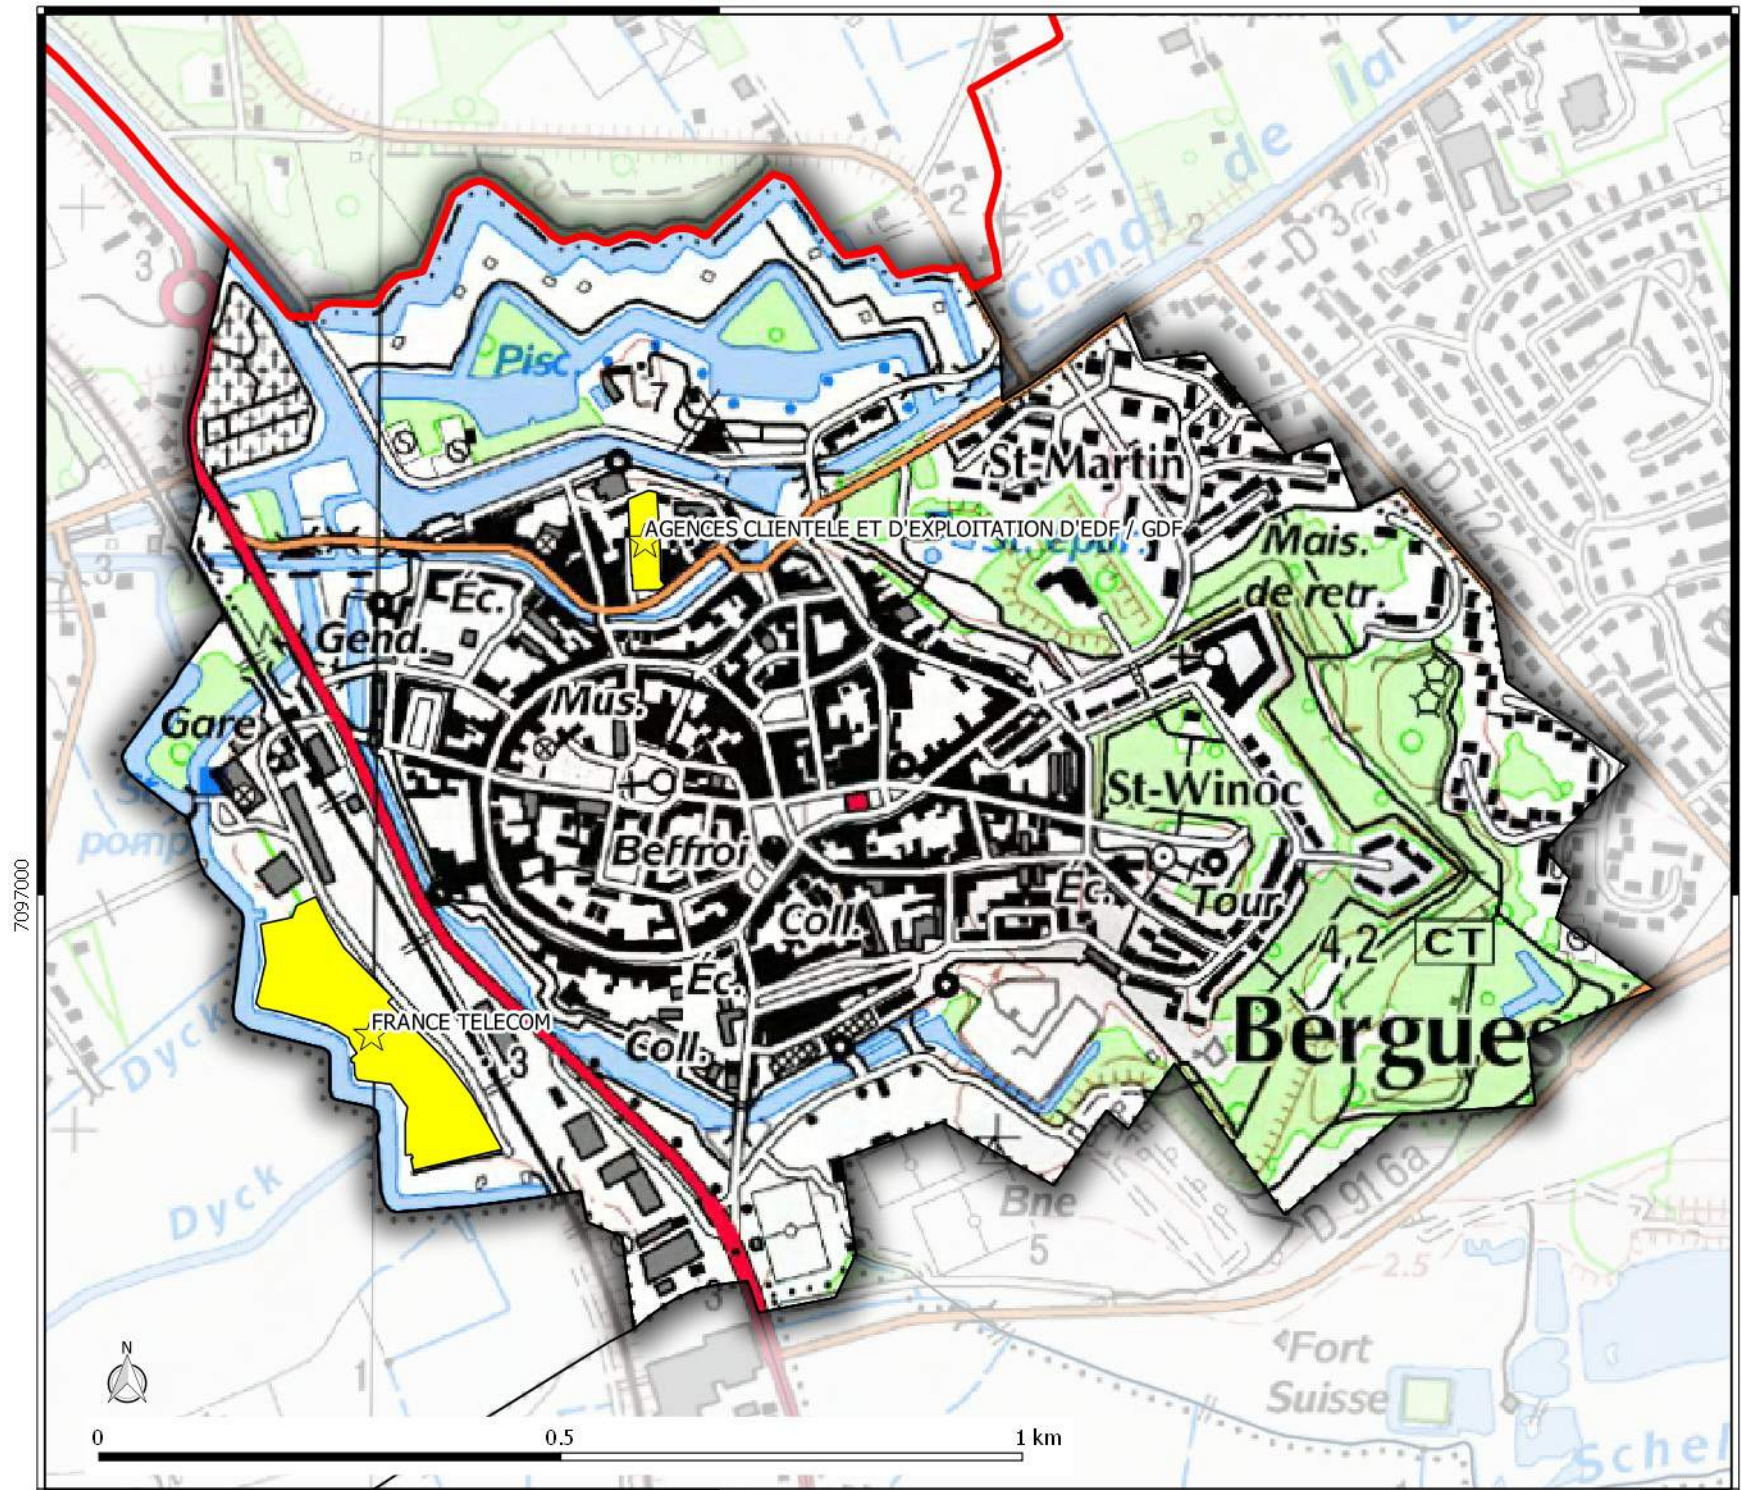

Direction
Départementale
des Territoires
et de la Mer du Nord
D.D.T.M 59

Service Urbanisme et Connaissances des Territoires
Pôle Gestion et valorisation des données

Basol

commune de
BERGUES

Légende

-  Site Basol (point)
-  Site Basol (surface)

**Direction
Départementale
des Territoires
et de la Mer du Nord**
D.D.T.M 59

Service Urbanisme et Connaissances des Territoires
 Pôle Gestion et valorisation des données

Basol
 commune de
BIERNE

Légende
 Site Basol (point)
 Site Basol (surface)

Date de mise à jour : septembre

Basol

commune de
HERZEELE

Légende

-  Site Basol (point)
-  Site Basol (surface)

**Direction
Départementale
des Territoires
et de la Mer du Nord**
 D.D.T.M 59

Service Urbanisme et Connaissances des Territoires
 Pôle Gestion et valorisation des données

Basol
 commune de
NIEURLET

Légende
 Site Basol (point)
 Site Basol (surface)

Date de mise à jour : septembre

**Direction
Départementale
des Territoires
et de la Mer du Nord**
 D.D.T.M 59

Service Urbanisme et Connaissances des Territoires
 Pôle Gestion et valorisation des données