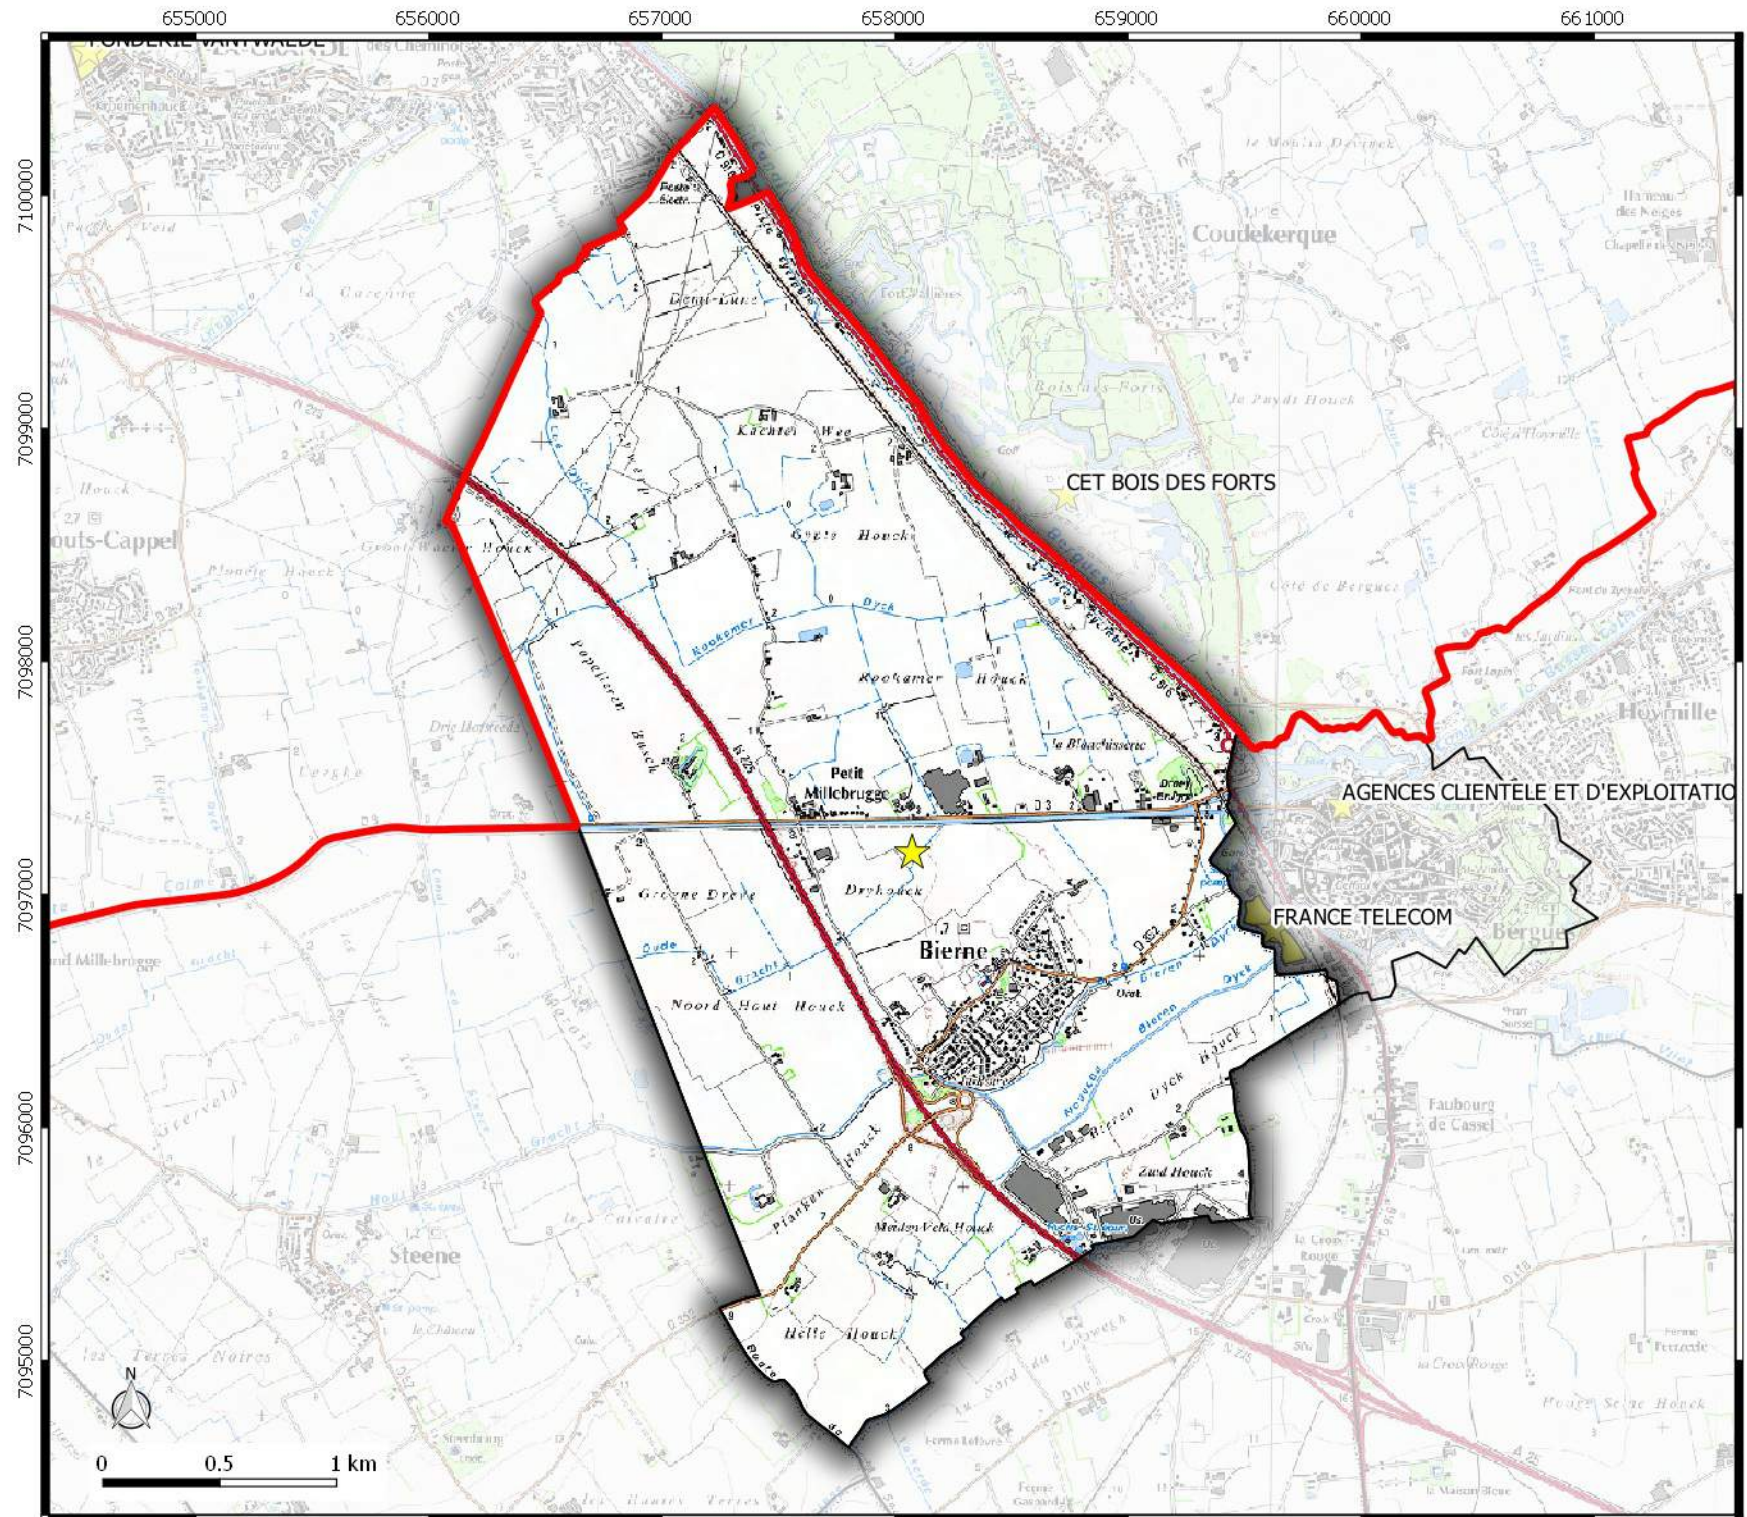

**Direction
Départementale
des Territoires
et de la Mer du Nord**
D.D.T.M 59

Service Urbanisme et Connaissances des Territoires
Pôle Gestion et valorisation des données

Basol
commune de
BIERNE

Légende
Site Basol (point)
Site Basol (surface)

Date de mise à jour : septembre