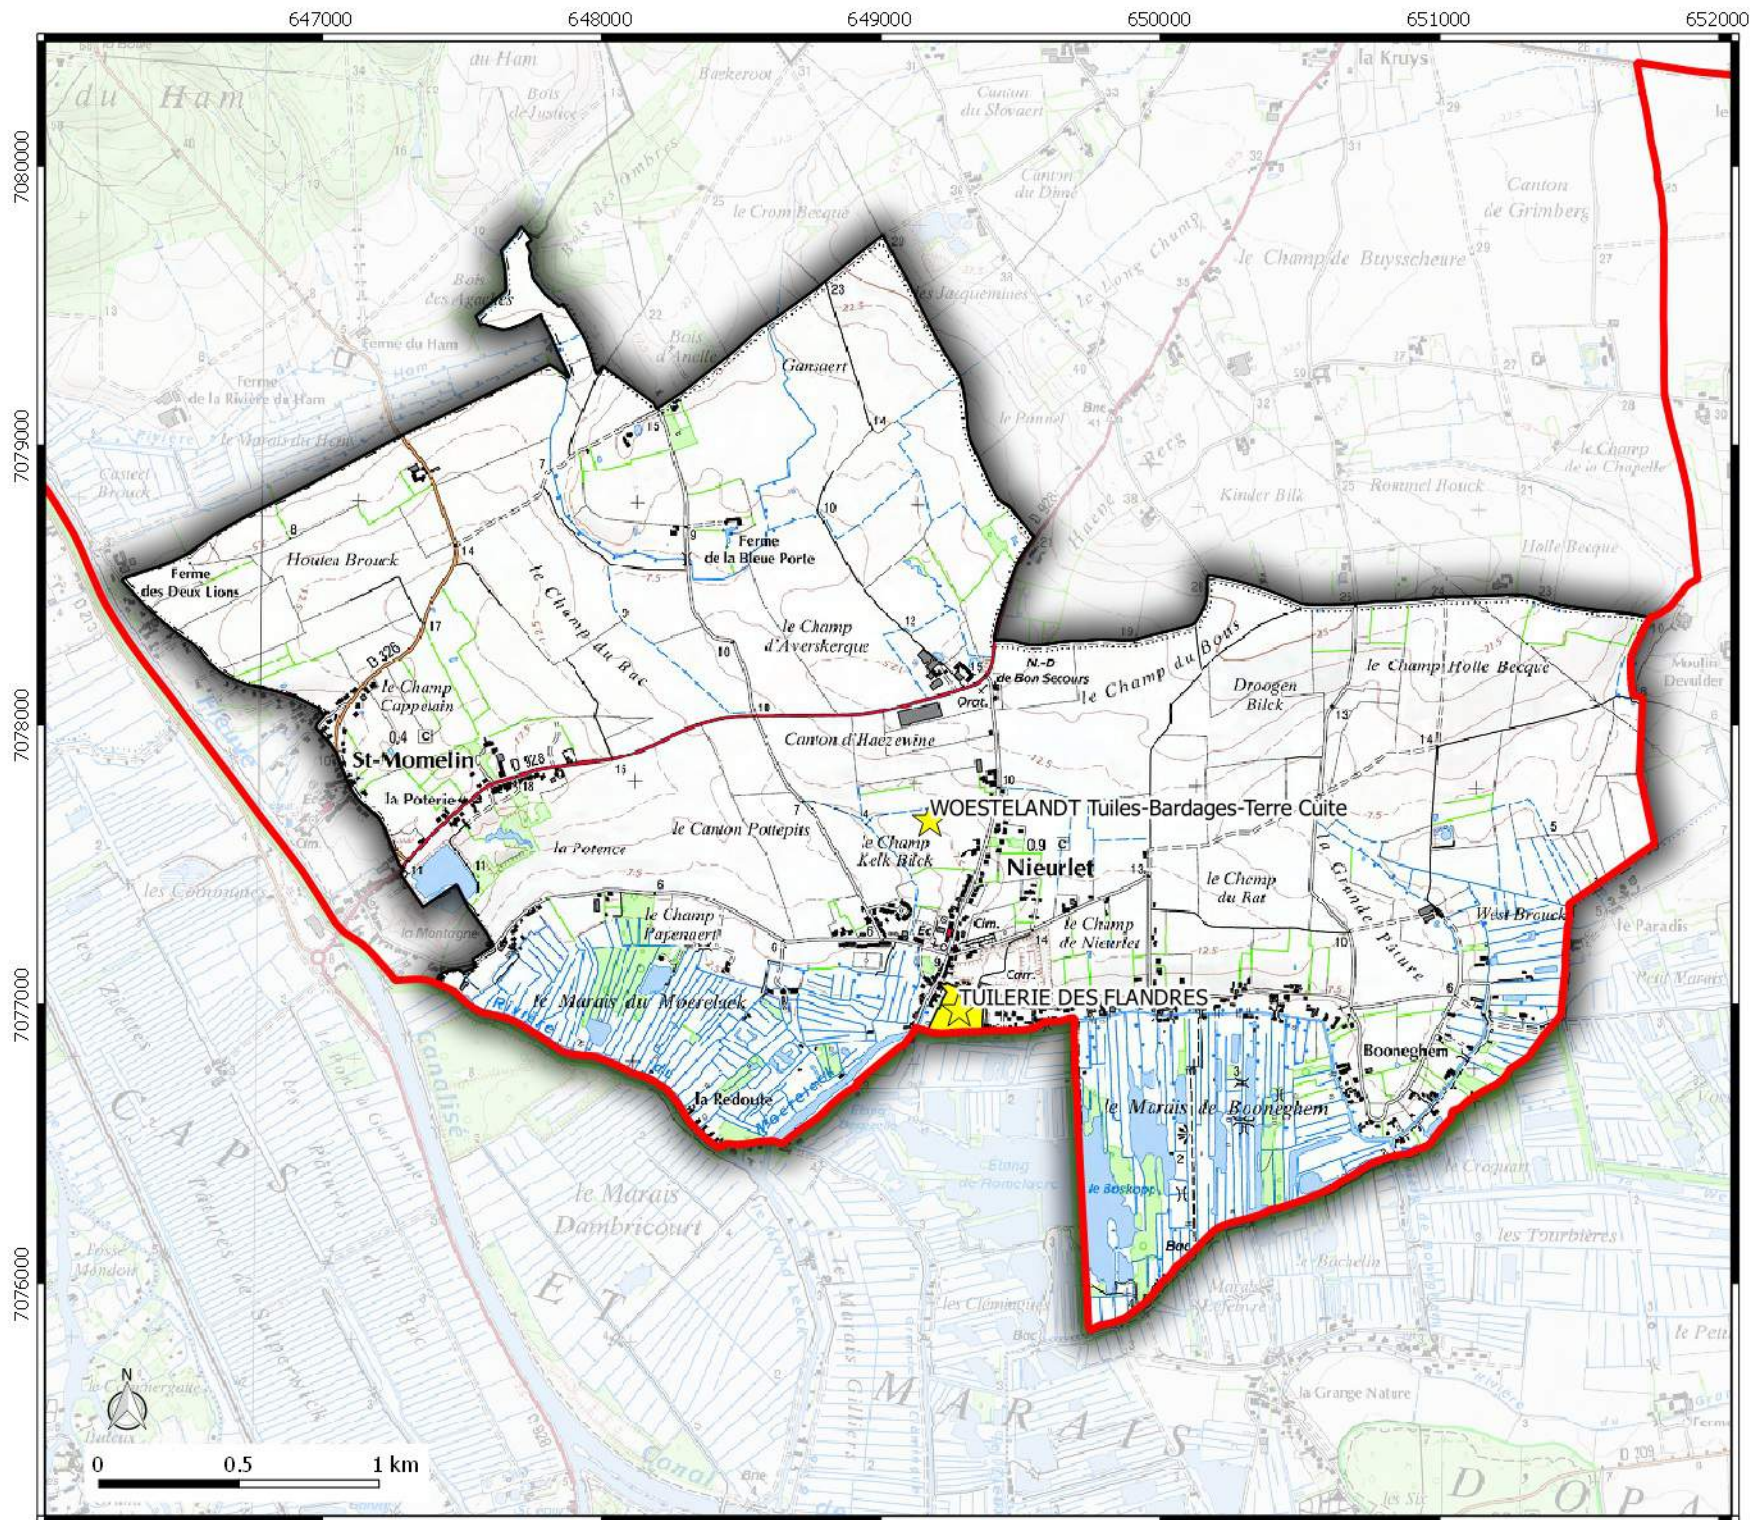

**Direction
Départementale
des Territoires
et de la Mer du Nord**
D.D.T.M 59

Service Urbanisme et Connaissances des Territoires
Pôle Gestion et valorisation des données

Basol
commune de
NIEURLET

Légende
Site Basol (point)
Site Basol (surface)

Date de mise à jour : septembre