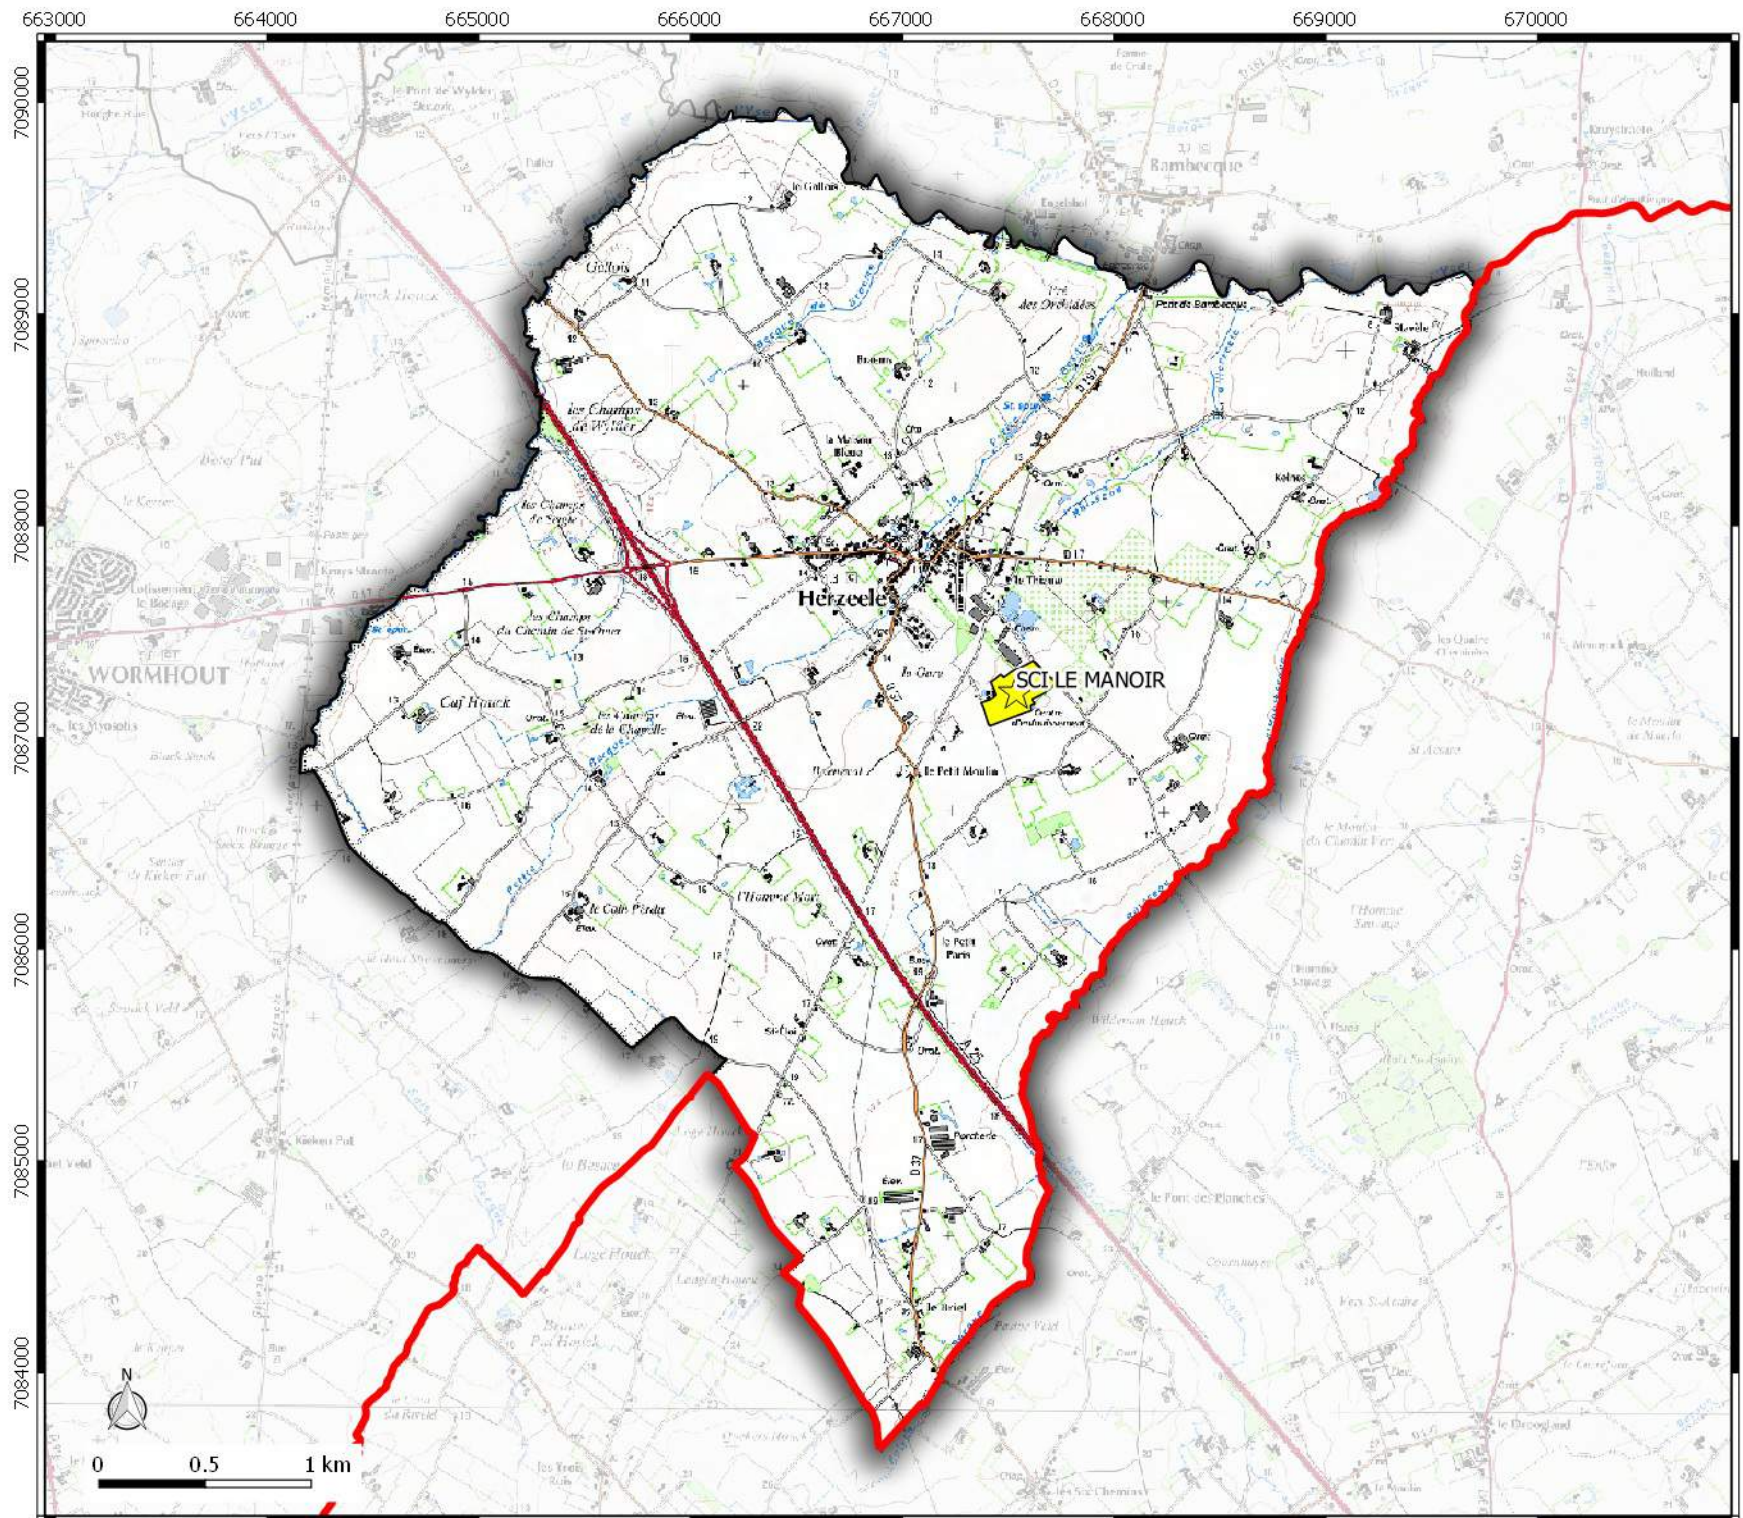

Date de mise à jour : septembre

Basol

commune de
HERZEELE

Légende

-  Site Basol (point)
-  Site Basol (surface)

**Direction
Départementale
des Territoires
et de la Mer du Nord**
 D.D.T.M 59

Service Urbanisme et Connaissances des Territoires
 Pôle Gestion et valorisation des données

Basol
 commune de
UXEM

Légende
 Site Basol (point)
 Site Basol (surface)

Date de mise à jour : septembre